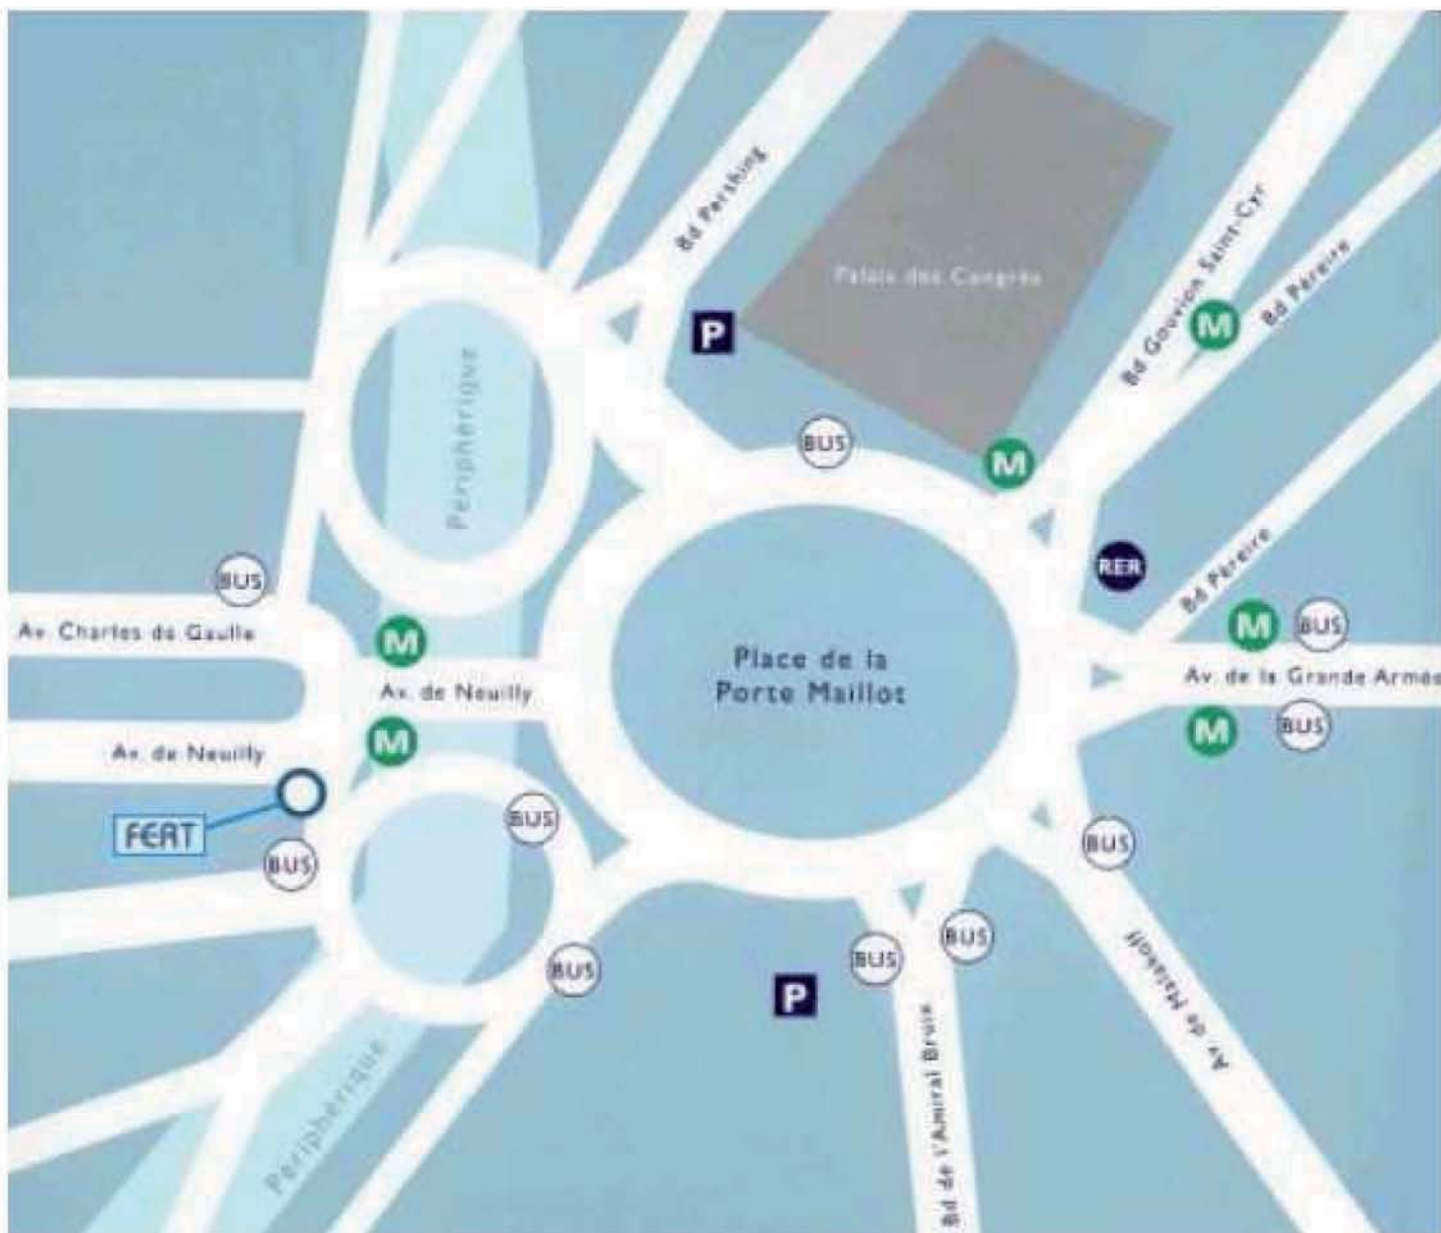

> sortie Porte Maillot

Périphérique extérieur

> sortie Porte des Ternes

Plusieurs parkings sont à votre disposition

> **Porte Maillot** : 2, Place de la Porte Maillot
(Palais des Congrès)

Capacité d'accueil : 1800 places

> **Place du Marché** (Coté Neuilly)

Capacité d'accueil : 400 places

Si vous prenez le métro

> Ligne n°1 - La défense / Château de Vincennes

Station Porte Maillot - sortie «av. Charles de Gaulle

Si vous prenez le RER

> RER C

Station Neuilly - Porte Maillot

Si vous optez pour le bus

> Lignes n°43, 73, 82, 244, PC1, PC3

FERT - Formation pour l'Epanouissement et le Renouveau de la Terre

5, rue Joseph et Marie Hackin - 75116 PARIS